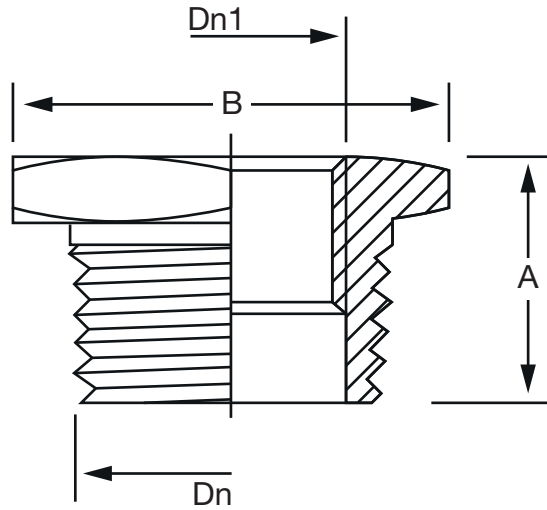

MALLEABLE IRON HEXAGON BUSH - E140

Pressure ratings: PN25

SIZE(Inch)		DIMENSIONS(MM)	
Dn	Dn1	A	B
1/4	1/8	14	16
3/8	1/8	19	19
3/8	1/4		
1/2	1/8	24	24
1/2	1/4		
1/2	3/8	26	30
3/4	1/8		
3/4	1/4		
3/4	3/8		
3/4	1/2	29	36
1	1/4		
1	3/8		
1	1/2		
1	3/4	31	46
1 1/4	1/2		
1 1/4	3/4		
1 1/4	1	31	52
1 1/2	1/2		
1 1/2	3/4		
1 1/2	1		
1 1/2	1 1/4		

SIZE(Inch)		DIMENSIONS(MM)	
Dn	Dn1	A	B
2	1/2	35	64
2	3/4		
2	1		
2	1 1/4		
2	1 1/2	40	79
2 1/2	1/2		
2 1/2	1		
2 1/2	1 1/4		
2 1/2	1 1/2	44	93
2 1/2	2		
3	1		
3	1 1/4		
3	1 1/2	51	118
3	2		
3	2 1/2		
4	1	58	144
4	1 1/2		
4	2		
4	2 1/2		
4	3	61	171
5	4		
6	4		

UNLESS OTHERWISE SPECIFIED:
DIMENSIONS ARE IN MILLIMETERS

306 AVENIDA SALVADOR,
SAN CLEMENTE, CA92672, USA
E-mail: info@envotec.us, Web: www.envotec.us

DATE	01-29-18			
REV.	01			
DRAWN	AV			
DESIGNED	PD			
APPROVED	OD			
MFG	-			
Q.A				